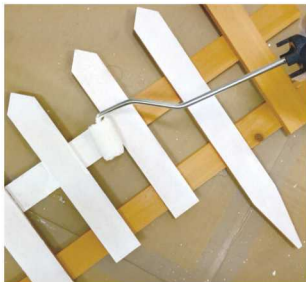

1インチローラー・2インチローラー

12
インチローラー

窓枠・ドア枠・入隅や、
タッチアップ塗装に最適なミニローラー

1インチ用ハンドル・2インチ用ハンドル

商品コード	サイズ	価格	入数/箱
901-1102-11	1インチ	300円/本	10本
901-1102-12	2インチ	300円/本	10本

ユナイト（出隅用ハンドル）

商品コード	価格	入数/箱
901-8201-10	600円/本	10本

※ 2インチローラー専用

出隅のほかに、直径 60mm未満の曲面塗装にもご使用いただけます。
(塗装面の直径が小さくなるにつれ、ローラーの回転が悪くなる場合があります。)