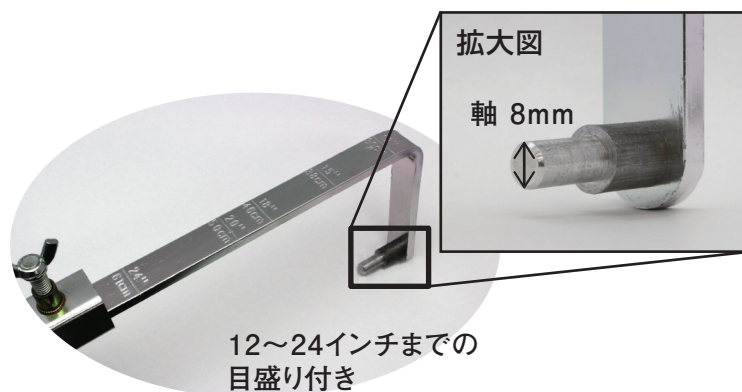

床用ローラーハンドル

床用ローラーハンドル
(901-2011-03)

装着図

※床塗装の推奨水性木部用塗料・・・ロックペイント株式会社製 水性アールネート®
040-5182 内部床用サンディングシーラー
040-5150 屋内木部用クリヤー
040-5195 屋内木部用ツヤ消しクリヤー

PIA ピー・アイ・エー株式会社