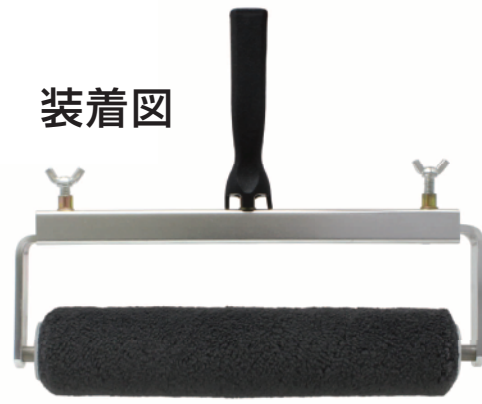

体育館の床や建物の屋上など、広い場所で作業性が大幅アップする

大きなローラーの決定版！

床用ローラー

(あおおびグリーン・ソレーユ®・ピナクル®)

特長

- ①あおおびグリーン
特殊加工の繊維により、コシの強い高耐久性を実現！
- ②ソレーユ®
高粘度塗料でも上滑り、引張りが無い優れた作業性を発揮！
- ③ピナクル®
各種建築塗料や各塗装部位に幅広く対応する万能型！

日本製

MADE IN JAPAN

P.P.コアー
熱溶融接着法

床用ローラーハンドルを使用してください。
(品番：901-2011-03)

- ①あおおびグリーン ②ソレーユ® ③ピナクル®

適応塗料

- 中高粘度防水塗料
- コンクリート床用溶剤型エポキシ樹脂塗料
- 木部床用水性塗料

※水性塗料は泡が出る場合があります。

事前に必ず試し塗りをしてください。

泡が消えない場合は、パッド(コテバケ)などを使用して塗装してください。

床用ローラーハンドル

床用ローラーハンドル
(901-2011-03)

装着図

床用ローラー（レギュラーローラー）

品番	サイズ	毛丈	入り数/箱
あおおびグリーン			
807-1312-05	12インチ	13mm	5本
807-1314-05	14インチ	13mm	5本
807-1318-05	18インチ	13mm	5本
807-1324-05	24インチ	13mm	5本
ソレーユ®			
808-1312-05	12インチ	13mm	5本
808-1314-05	14インチ	13mm	5本
808-1318-05	18インチ	13mm	5本
808-1324-05	24インチ	13mm	5本
ピナクル®			
809-1312-05	12インチ	13mm	5本
809-1314-05	14インチ	13mm	5本
809-1318-05	18インチ	13mm	5本
809-1324-05	24インチ	13mm	5本