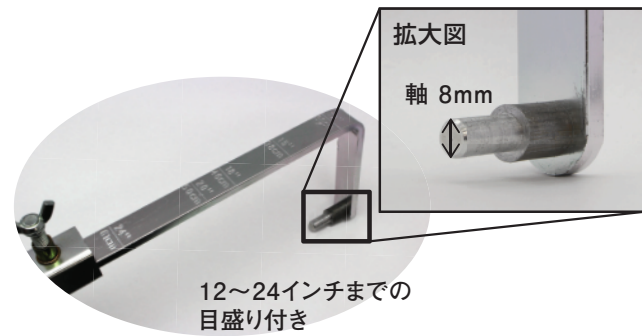

床用ローラーハンドル

床用ローラーハンドル
(901-2011-03)

装着図

床用ローラー（レギュラーローラー）

品番	サイズ	毛丈	入り数/箱
あおおびグリーン			
807-1312-05	12インチ	13mm	5本
807-1314-05	14インチ	13mm	5本
807-1318-05	18インチ	13mm	5本
807-1324-05	24インチ	13mm	5本
ソレーユ®			
808-1312-05	12インチ	13mm	5本
808-1314-05	14インチ	13mm	5本
808-1318-05	18インチ	13mm	5本
808-1324-05	24インチ	13mm	5本
ピナクル®			
809-1312-05	12インチ	13mm	5本
809-1314-05	14インチ	13mm	5本
809-1318-05	18インチ	13mm	5本
809-1324-05	24インチ	13mm	5本