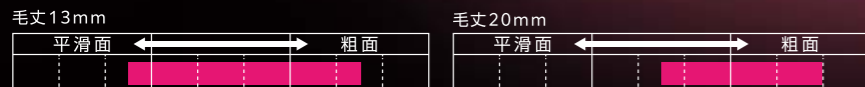

刷毛に代る、狭い場所の塗装用。ミニスモールローラー

POINT

- ✓ 従来ローラーでは入らなかった狭い場所でも、細口径のコアによりラクラク塗装!
- ✓ 折り曲げ可能な専用ハンドルで、今までローラー塗装が出来なかった場所にも対応!

日本製
MADE IN JAPAN

PRO仕様

ボンパラゴン

(毛丈5mm/13mm)

おすすめポイント

- ✓ 泡立ち、毛抜けが極めて少ない無泡タイプ
- ✓ キメの細かい美しい仕上がりを実現
- ✓ 長時間の作業でもヘタリが少ない

適応塗料

水性ウレ・シリ・フッ素、水性艶あり、低 VOC、
弱溶ウレ・シリ・フッ素、アクリル NAD、油性・エナメル、
溶剤ウレ・シリ・フッ素、アクリルエナメル、エポキシ、床用

適応塗面

ステラデラックス

(毛丈5mm/13mm)

おすすめポイント

- ✓ 吐出しがよく、美粧仕上げが可能
- ✓ 飛散、泡立ち、毛抜けが極めて少ない
- ✓ 液だれしない優れたホールド性

適応塗料

水性ウレ・シリ・フッ素、水性艶あり、低 VOC、
弱溶ウレ・シリ・フッ素、アクリル NAD、
油性・エナメル、溶剤ウレ・シリ・フッ素、
アクリルエナメル、ステイン・撥水

適応塗面

メロン

(毛丈13mm/20mm)

おすすめポイント

- ✓ 塗料の含み・吐き出しが抜群
- ✓ 弾力性・耐久性がある
- ✓ 下塗りから上塗りまで OK

適応塗料

水性艶あり、単層弾性、下地(フィラー)、
アクリル NAD、油性・エナメル、
アクリルエナメル

適応塗面

ガシガシ

(毛丈13mm)

おすすめポイント

- ✓ 耐久性がありヘタリにくい
- ✓ 泡立ち、毛抜けが極めて少ない

適応塗料

溶剤塗料・水性塗料 ※強溶剤塗料も可

塗料グレード

アクリル・ウレタン・シリコン・フッ素・無機塗料…
etc

適応塗面