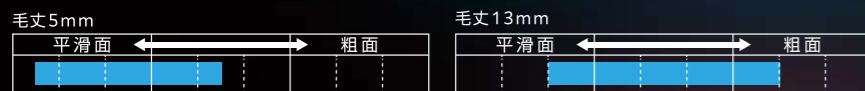

刷毛に代る、狭い場所の塗装用。ミニスモールローラー

POINT

- ✓ 従来ローラーでは入らなかった狭い場所でも、細口径のコアによりラクラク塗装!
- ✓ 折り曲げ可能な専用ハンドルで、今までローラー塗装が出来なかった場所にも対応!

日本製
MADE IN JAPAN

PRO仕様

ボンパラゴン

(毛丈5mm/13mm)

おすすめポイント

- ✓ 泡立ち、毛抜けが極めて少ない無泡タイプ
- ✓ キメの細かい美しい仕上がりを実現
- ✓ 長時間の作業でもヘタリが少ない

適応塗料

水性ウレ・シリ・フッ素、水性艶あり、低 VOC、
弱溶ウレ・シリ・フッ素、アクリル NAD、油性・エナメル、
溶剤ウレ・シリ・フッ素、アクリルエナメル、エポキシ、床用

適応塗面

ステラデラックス

(毛丈5mm/13mm)

おすすめポイント

- ✓ 吐出しがよく、美粧仕上げが可能
- ✓ 飛散、泡立ち、毛抜けが極めて少ない
- ✓ 液だれしない優れたホールド性

適応塗料

水性ウレ・シリ・フッ素、水性艶あり、低 VOC、
弱溶ウレ・シリ・フッ素、アクリル NAD、
油性・エナメル、溶剤ウレ・シリ・フッ素、
アクリルエナメル、ステイン・撥水

適応塗面

メロン

(毛丈13mm/20mm)

おすすめポイント

- ✓ 塗料の含み・吐き出しが抜群
- ✓ 弾力性・耐久性がある
- ✓ 下塗りから上塗りまで OK

適応塗料

水性艶あり、単層弾性、下地(フィラー)、
アクリル NAD、油性・エナメル、
アクリルエナメル

適応塗面

ガシガシ

(毛丈13mm)

おすすめポイント

- ✓ 耐久性がありヘタリにくい
- ✓ 泡立ち、毛抜けが極めて少ない

適応塗料

溶剤塗料・水性塗料 ※強溶剤塗料も可

塗料グレード

アクリル・ウレタン・シリコン・フッ素・無機塗料…
etc

適応塗面